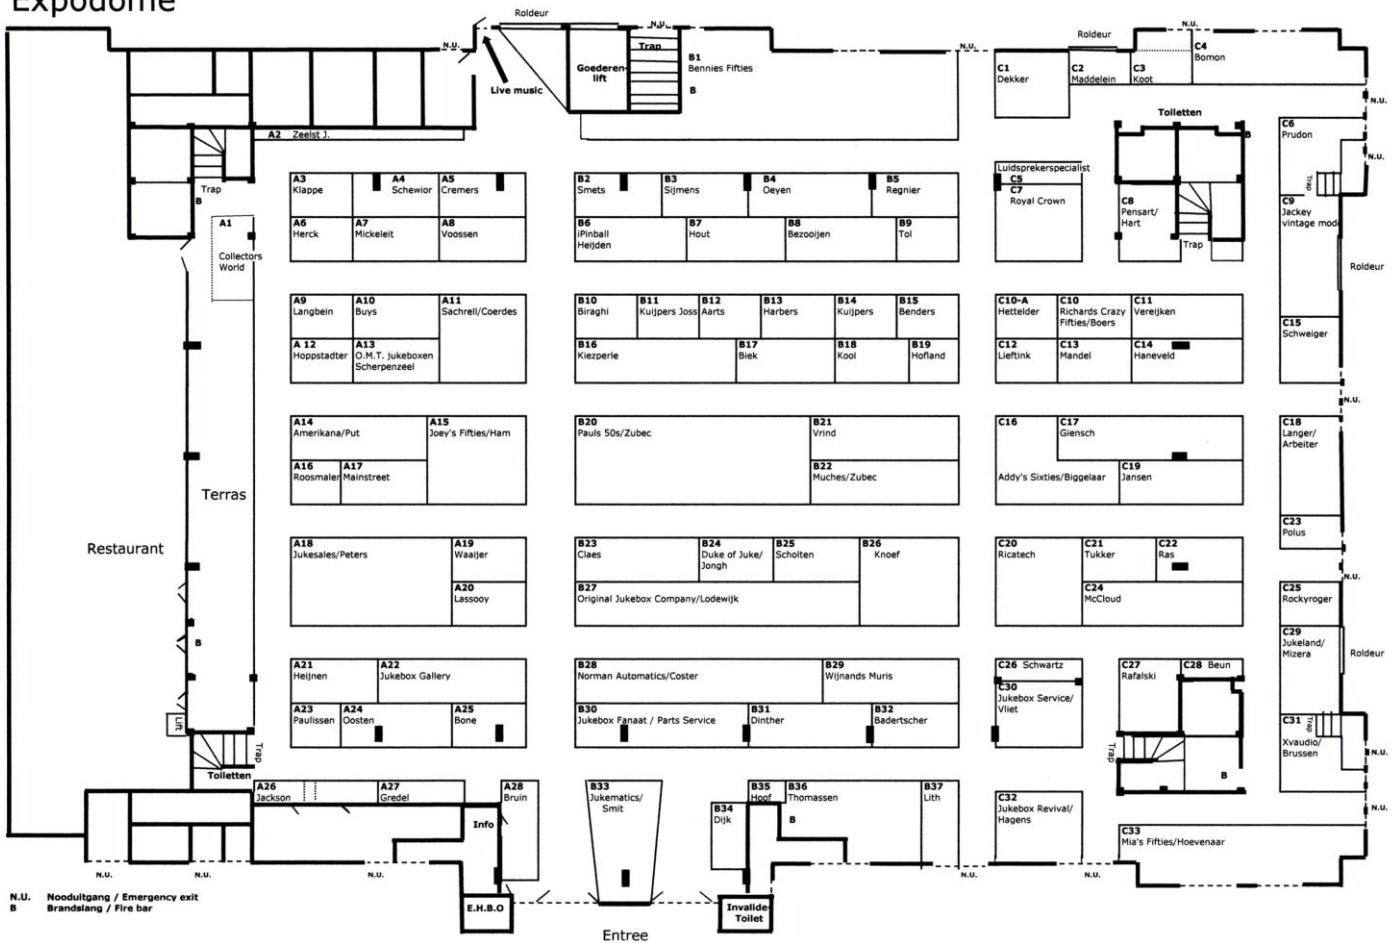

Beursoverzicht 2018

Expodome

Vide

N.U. nooduitgang / emergency exit
B brandslang / fire bar

Eventron

N.U. nooduitgang / emergency exit
B brandslang / fire bar