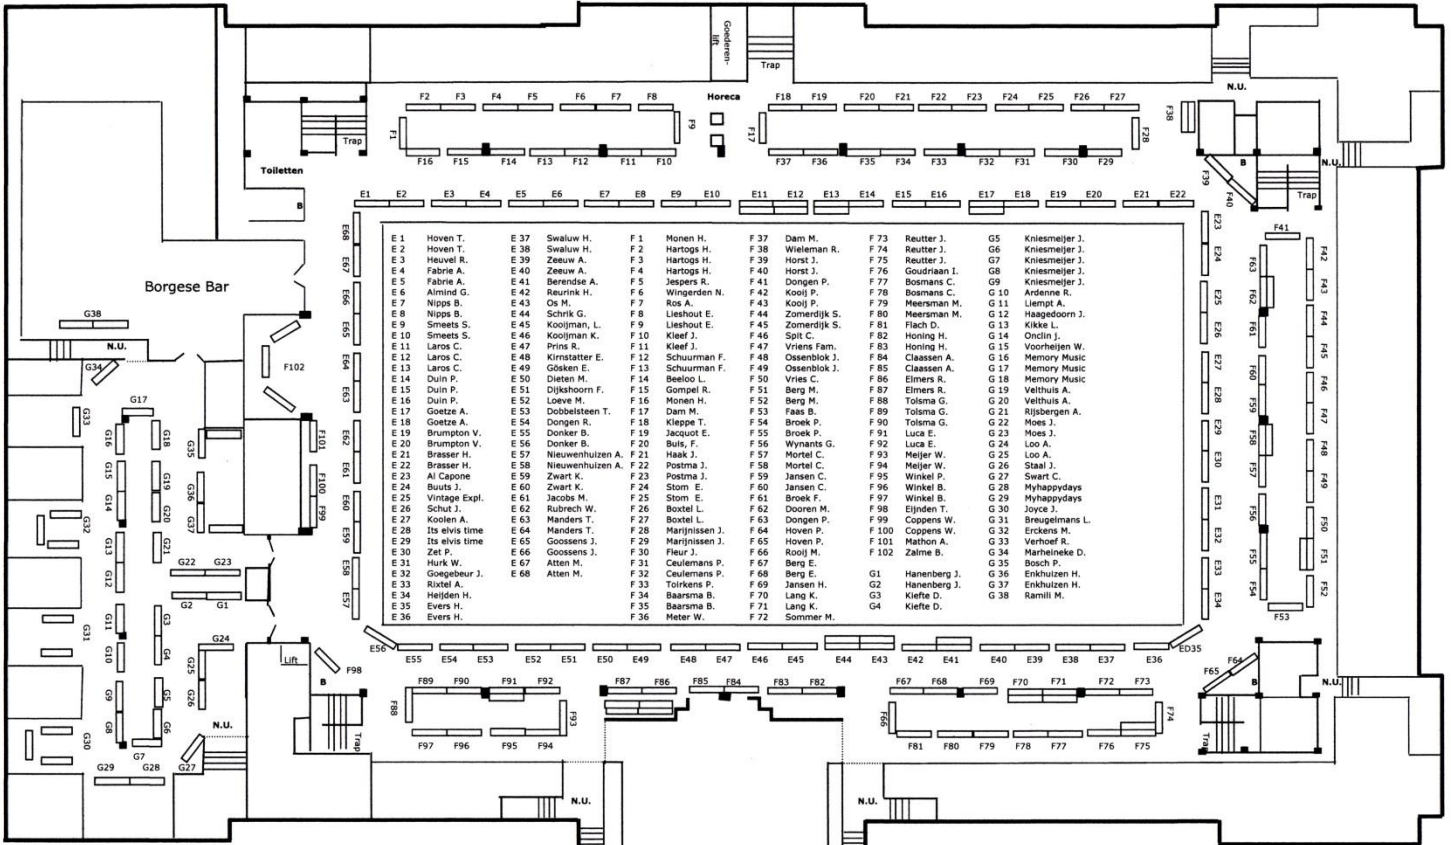

Vide

Eventron

N.U. nooduitgang / emergency exit
B brandslang / fire bar