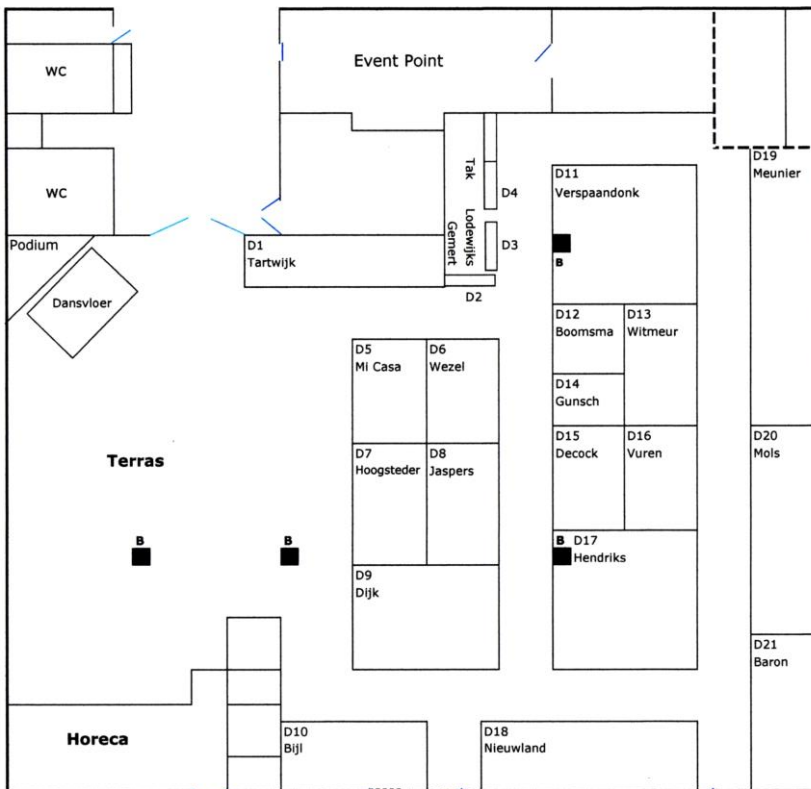

Eventron

N.U. nooduitgang / emergency exit
B brandslang / fire bar