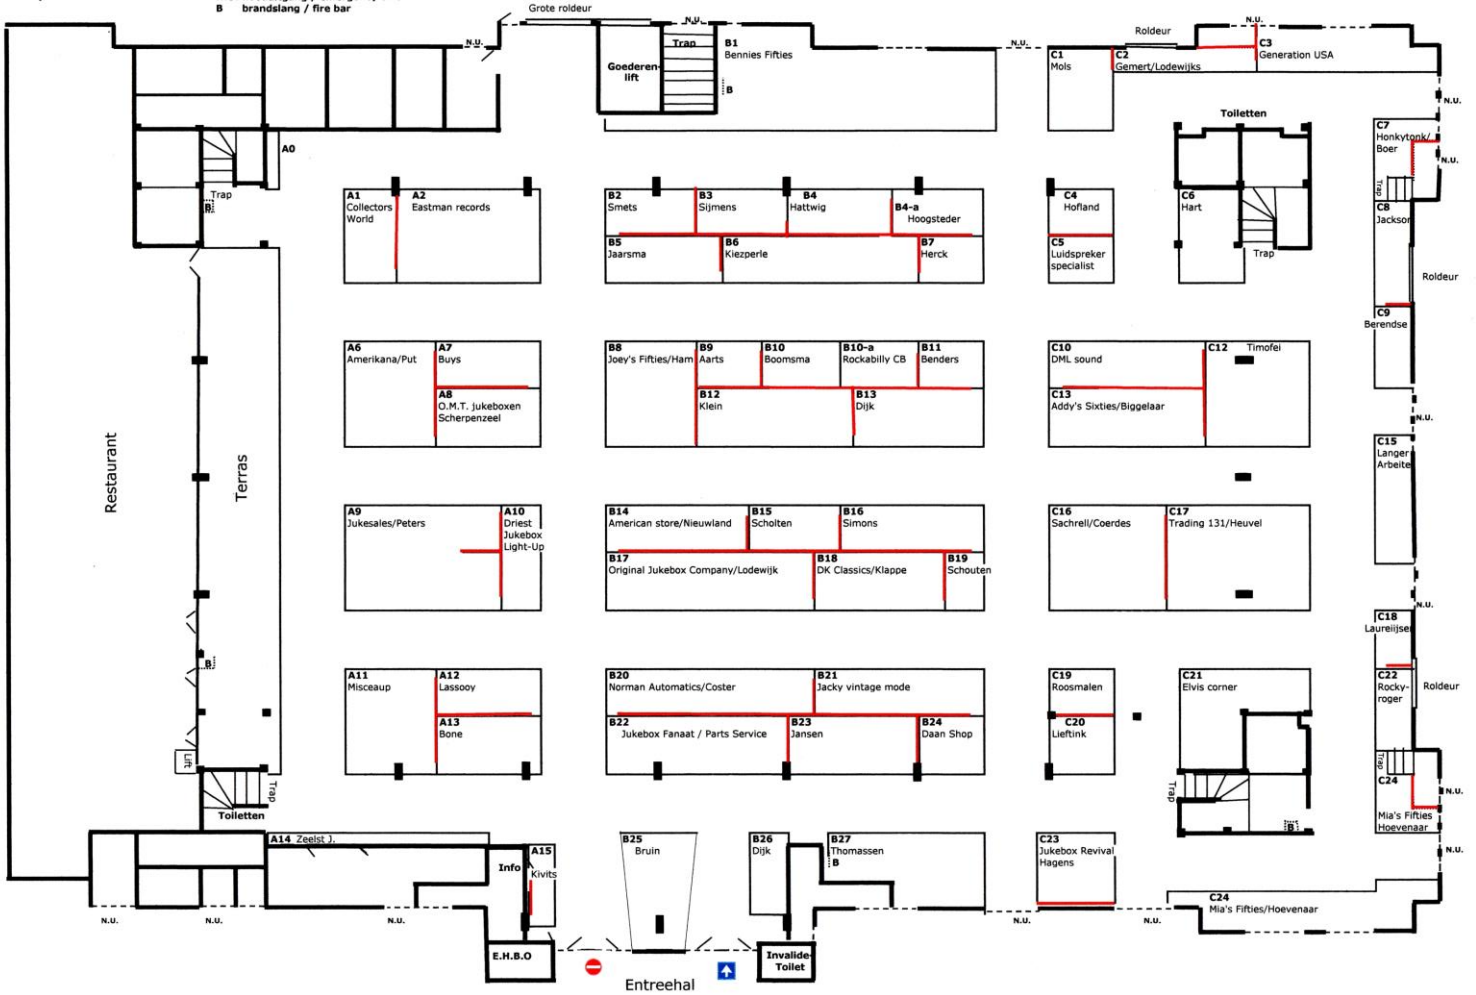

Expodome 2020